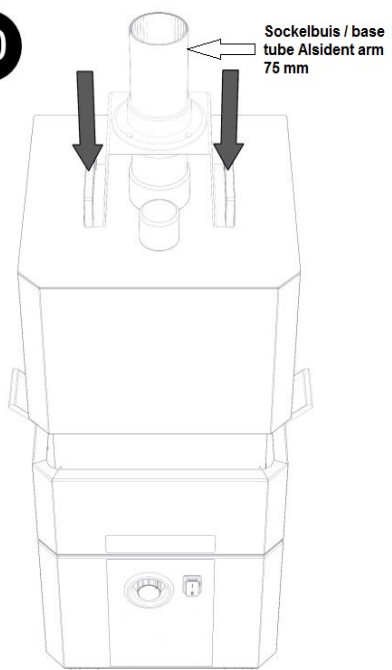

Montageinstructie – Installation manual Console ULT 200.1-S75

Artikelnummer: 67ABULT200.1-S75

1	ULT 200.1-S75 Console	ULT 200.1-S75 Console
2	Flexibele verbinding	Flexible connection
3	Imbusleutel 3mm	Allen key 3mm
4	Imbusleutel 2,5mm	Allen key 2,5mm
5	Steeksleutel 6-7	Wrench SW 6-7
6	M4x14 bouten	M4x14 countersunk screw
7	4,3 - Ringen	4,3 Washer
8	M4 zelfborgende zeskantmoeren	M4 Hex nut, self-locking

7

8

9

10

De sokkelbuis van de arm is nu geplaatst op de UT unit met behulp van de console. Plaats vervolgens het overige armdeel op de rechtop staande sokkelbuis volgens de instructie bij de Alsident arm.