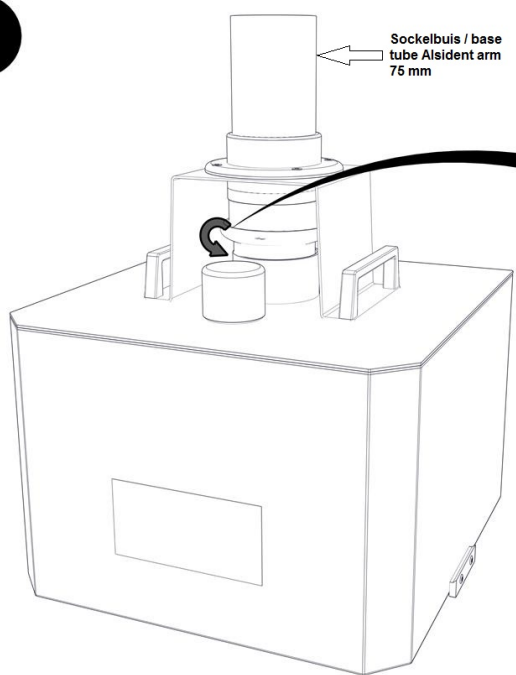

Montageinstructie – Installation manual Console ULT 200.1-S75

Artikelnummer: 67ABULT200.1-S75

1	ULT 200.1-S75 Console	ULT 200.1-S75 Console
2	Flexibele verbinding	Flexible connection
3	Imbusleutel 3mm	Allen key 3mm
4	Imbusleutel 2,5mm	Allen key 2,5mm
5	Steeksleutel 6-7	Wrench SW 6-7
6	M4x14 bouten	M4x14 countersunk screw
7	4,3 - Ringen	4,3 Washer
8	M4 zelfborgende zeskantmoeren	M4 Hex nut, self-locking

De in deze handleiding getoonde Alsident sokkelbuis behoort niet tot de levering van de U-console maar is onderdeel van een Alsident afzuigarm.

The Alsident base tube as shown in this manual is not supplied with the U-bracket but is a part of an Alsident extraction arm.

7

8

9

10

De sokkelbuis van de arm is nu geplaatst op de UT unit met behulp van de console. Plaats vervolgens het overige armdeel op de rechtop staande sokkelbuis volgens de instructie bij de Alsident arm.

The base tube off the arm is now placed on the UT unit using the console. Now place the remaining arm part on the upright base tube according to the Alsident instructions.

Plaatsing van het Alsident aanzuig-hulpstuk volgens de Alsident instructies.
Placement of the Alsident suction device according to the Alsident instructions.