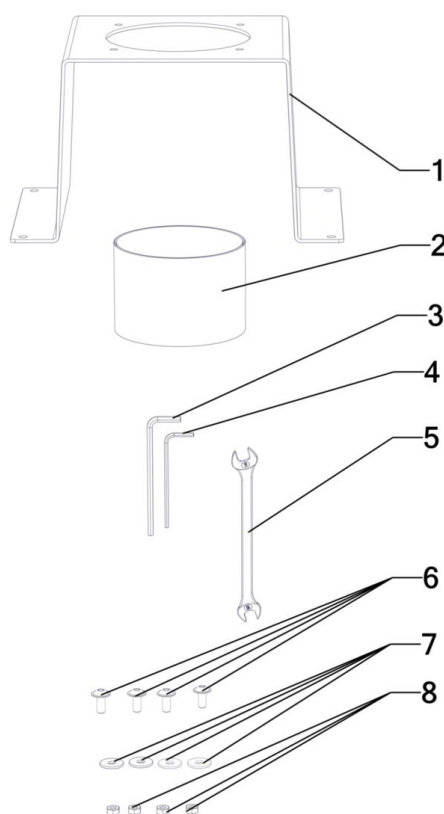

Montageinstructie – Installation manual Console ULT 200.1-S75

Artikelnummer: 67ABULT200.1-S75

1	ULT 200.1-S75 Console	ULT 200.1-S75 Console
2	Flexibele verbinding	Flexible connection
3	Imbusleutel 3mm	Allen key 3mm
4	Imbusleutel 2,5mm	Allen key 2,5mm
5	Steeksleutel 6-7	Wrench SW 6-7
6	M4x14 bouten	M4x14 countersunk screw
7	4,3 - Ringen	4,3 Washer
8	M4 zelfborgende zeskantmoeren	M4 Hex nut, self-locking

De in deze handleiding getoonde Alsident sokkelbuis behoort niet tot de levering van de U-console maar is onderdeel van een Alsident afzuigarm.

The Alsident base tube as shown in this manual is not supplied with the U-bracket but is a part of an Alsident extraction arm.

7

8

9

10

De sokkelbuis van de arm is nu geplaatst op de UT unit met behulp van de console. Plaats vervolgens het overige armdeel op de rechtop staande sokkelbuis volgens de instructie bij de Alsident arm.

The base tube off the arm is now placed on the UT unit using the console. Now place the remaining arm part on the upright base tube according to the Alsident instructions.

Plaatsing van het Alsident aanzuig-hulpstuk volgens de Alsident instructies.
Placement of the Alsident suction device according to the Alsident instructions.