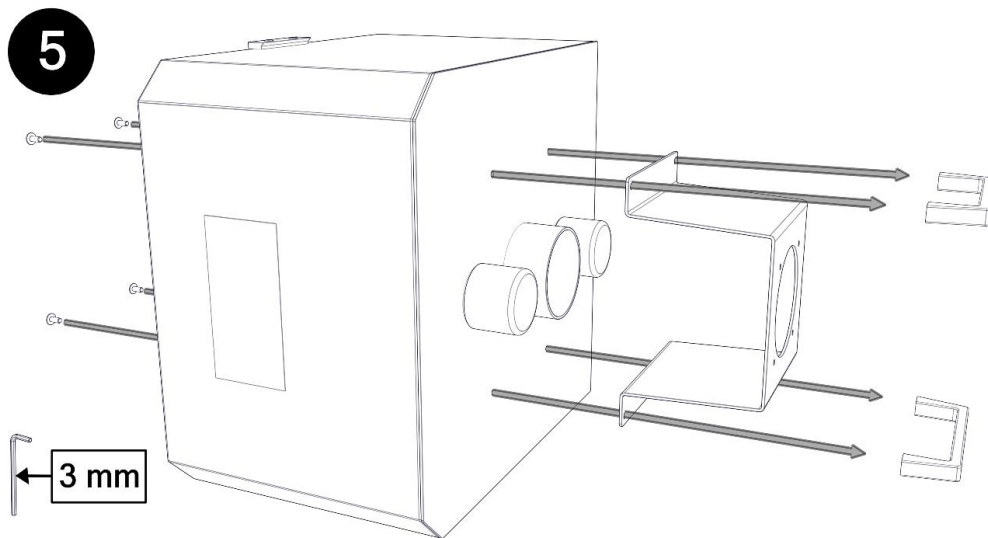

Montageinstructie – Installation manual Console ULT 200.1-S75

Artikelnummer: 67ABULT200.1-S75

1	ULT 200.1-S75 Console	ULT 200.1-S75 Console
2	Flexibele verbinding	Flexible connection
3	Imbusleutel 3mm	Allen key 3mm
4	Imbusleutel 2,5mm	Allen key 2,5mm
5	Steeksleutel 6-7	Wrench SW 6-7
6	M4x14 bouten	M4x14 countersunk screw
7	4,3 - Ringen	4,3 Washer
8	M4 zelfborgende zeskantmoeren	M4 Hex nut, self-locking

De in deze handleiding getoonde Alsident sokkelbuis behoort niet tot de levering van de U-console maar is onderdeel van een Alsident afzuigarm.

The Alsident base tube as shown in this manual is not supplied with the U-bracket but is a part of an Alsident extraction arm.

7

8

9

10

De sokkelbuis van de arm is nu geplaatst op de UT unit met behulp van de console. Plaats vervolgens het overige armdeel op de rechtop staande sokkelbuis volgens de instructie bij de Alsident arm.

The base tube off the arm is now placed on the UT unit using the console. Now place the remaining arm part on the upright base tube according to the Alsident instructions.

Plaatsing van het Alsident aanzuig-hulpstuk volgens de Alsident instructies.
Placement of the Alsident suction device according to the Alsident instructions.