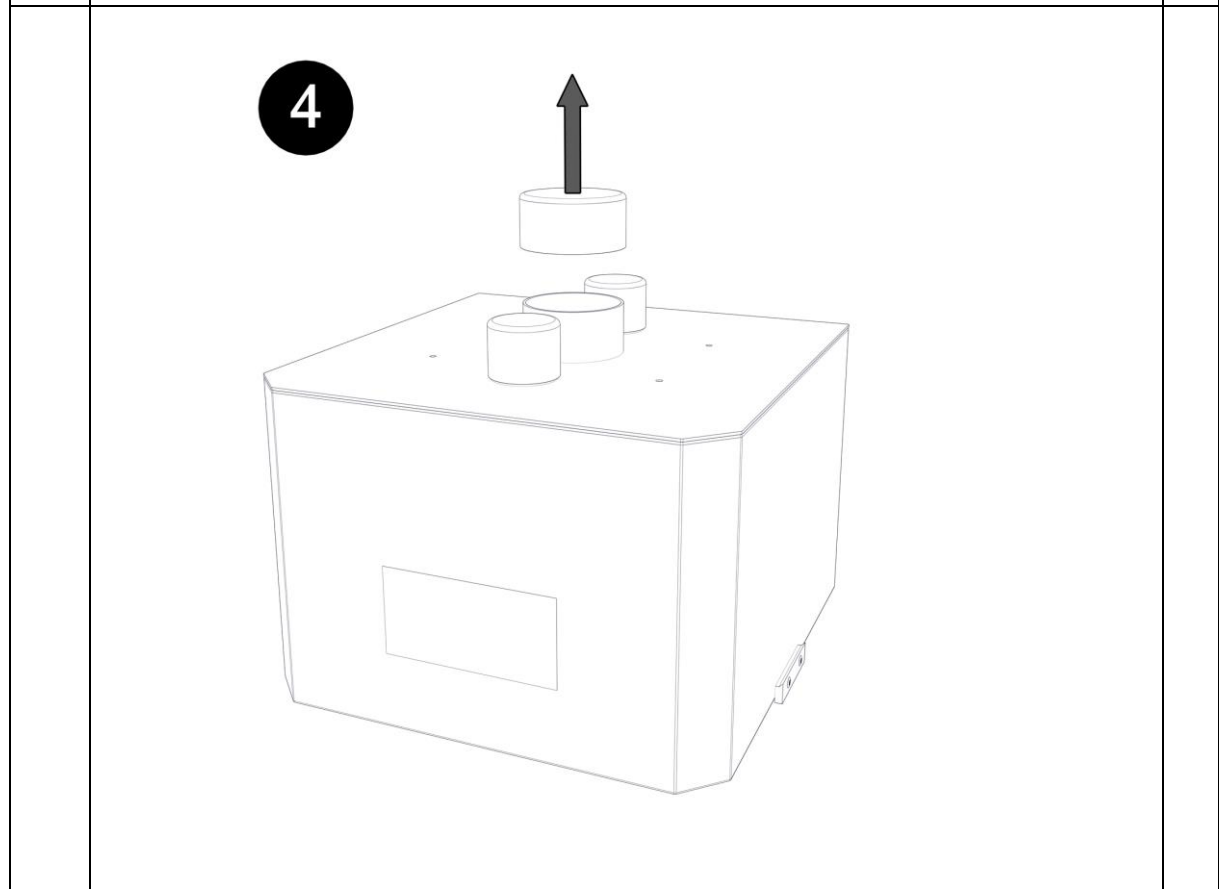

Montageinstructie – Installation manual Console ULT 200.1-S75

Artikelnummer: 67ABULT200.1-S75

1	ULT 200.1-S75 Console	ULT 200.1-S75 Console
2	Flexibele verbinding	Flexible connection
3	Imbusleutel 3mm	Allen key 3mm
4	Imbusleutel 2,5mm	Allen key 2,5mm
5	Steeksleutel 6-7	Wrench SW 6-7
6	M4x14 bouten	M4x14 countersunk screw
7	4,3 - Ringen	4,3 Washer
8	M4 zelfborgende zeskantmoeren	M4 Hex nut, self-locking

De in deze handleiding getoonde Alsident sokkelbuis behoort niet tot de levering van de U-console maar is onderdeel van een Alsident afzuigarm.

The Alsident base tube as shown in this manual is not supplied with the U-bracket but is a part of an Alsident extraction arm.