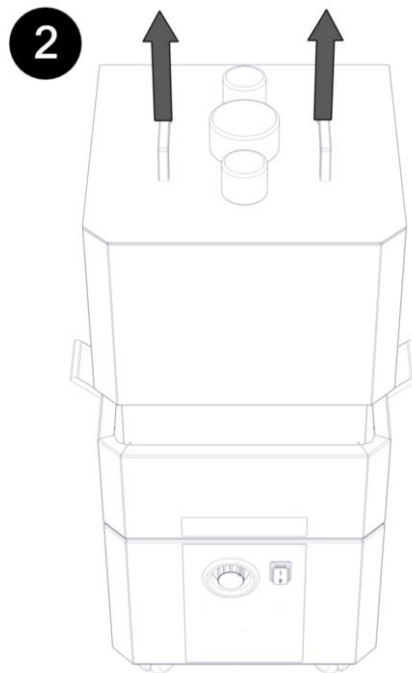

Montageinstructie – Installation manual Console ULT 200.1-S75

Artikelnummer: 67ABULT200.1-S75

1	ULT 200.1-S75 Console	ULT 200.1-S75 Console
2	Flexibele verbinding	Flexible connection
3	Imbusleutel 3mm	Allen key 3mm
4	Imbusleutel 2,5mm	Allen key 2,5mm
5	Steeksleutel 6-7	Wrench SW 6-7
6	M4x14 bouten	M4x14 countersunk screw
7	4,3 - Ringen	4,3 Washer
8	M4 zelfborgende zeskantmoeren	M4 Hex nut, self-locking

De in deze handleiding getoonde Alsident sokkelbuis behoort niet tot de levering van de U-console maar is onderdeel van een Alsident afzuigarm.

The Alsident base tube as shown in this manual is not supplied with the U-bracket but is a part of an Alsident extraction arm.

7

8

9

10

De sokkelbuis van de arm is nu geplaatst op de UT unit met behulp van de console. Plaats vervolgens het overige armdeel op de rechtop staande sokkelbuis volgens de instructie bij de Alsident arm.

The base tube off the arm is now placed on the UT unit using the console. Now place the remaining arm part on the upright base tube according to the Alsident instructions.

Plaatsing van het Alsident aanzuig-hulpstuk volgens de Alsident instructies.
Placement of the Alsident suction device according to the Alsident instructions.