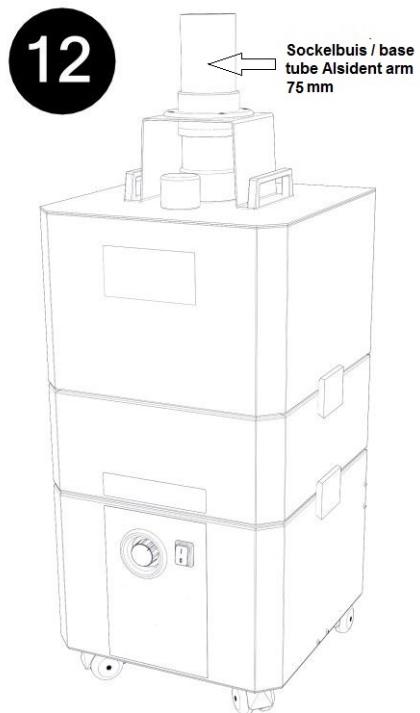

Montageinstructie – Installation manual Console ULT 200.1-S75

Artikelnummer: 67ABULT200.1-S75

1	ULT 200.1-S75 Console	ULT 200.1-S75 Console
2	Flexibele verbinding	Flexible connection
3	Imbusleutel 3mm	Allen key 3mm
4	Imbusleutel 2,5mm	Allen key 2,5mm
5	Steeksleutel 6-7	Wrench SW 6-7
6	M4x14 bouten	M4x14 countersunk screw
7	4,3 - Ringen	4,3 Washer
8	M4 zelfborgende zeskantmoeren	M4 Hex nut, self-locking

7

8

9

10

De sokkelbuis van de arm is nu geplaatst op de UT unit met behulp van de console. Plaats vervolgens het overige armdeel op de rechtop staande sokkelbuis volgens de instructie bij de Alsident arm.