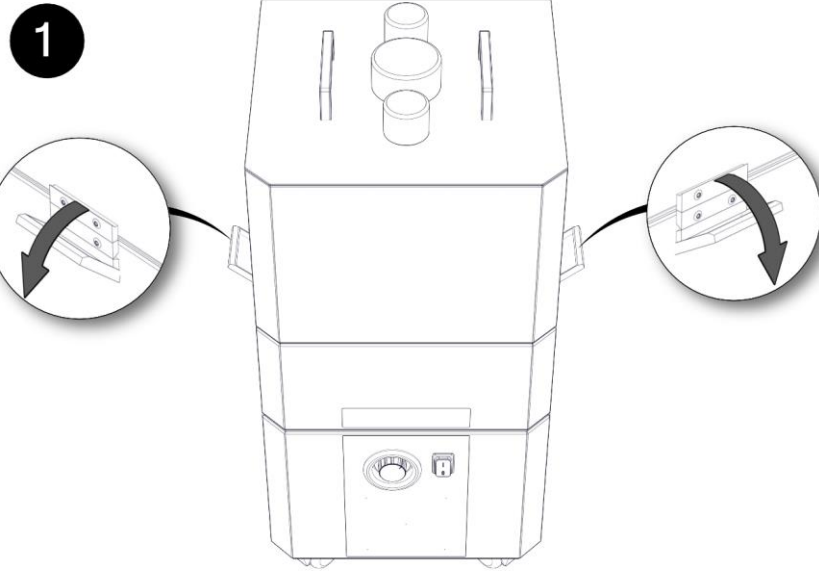

Montageinstructie – Installation manual Console ULT 200.1-S75

Artikelnummer: 67ABULT200.1-S75

1	ULT 200.1-S75 Console	ULT 200.1-S75 Console
2	Flexibele verbinding	Flexible connection
3	Imbusleutel 3mm	Allen key 3mm
4	Imbusleutel 2,5mm	Allen key 2,5mm
5	Steeksleutel 6-7	Wrench SW 6-7
6	M4x14 bouten	M4x14 countersunk screw
7	4,3 - Ringen	4,3 Washer
8	M4 zelfborgende zeskantmoeren	M4 Hex nut, self-locking

De in deze handleiding getoonde Alsident sokkelbuis behoort niet tot de levering van de U-console maar is onderdeel van een Alsident afzuigarm.

The Alsident base tube as shown in this manual is not supplied with the U-bracket but is a part of an Alsident extraction arm.

7

8

9

10

De sokkelbuis van de arm is nu geplaatst op de UT unit met behulp van de console. Plaats vervolgens het overige armdeel op de rechtop staande sokkelbuis volgens de instructie bij de Alsident arm.

The base tube off the arm is now placed on the UT unit using the console. Now place the remaining arm part on the upright base tube according to the Alsident instructions.

Plaatsing van het Alsident aanzuig-hulpstuk volgens de Alsident instructies.
Placement of the Alsident suction device according to the Alsident instructions.