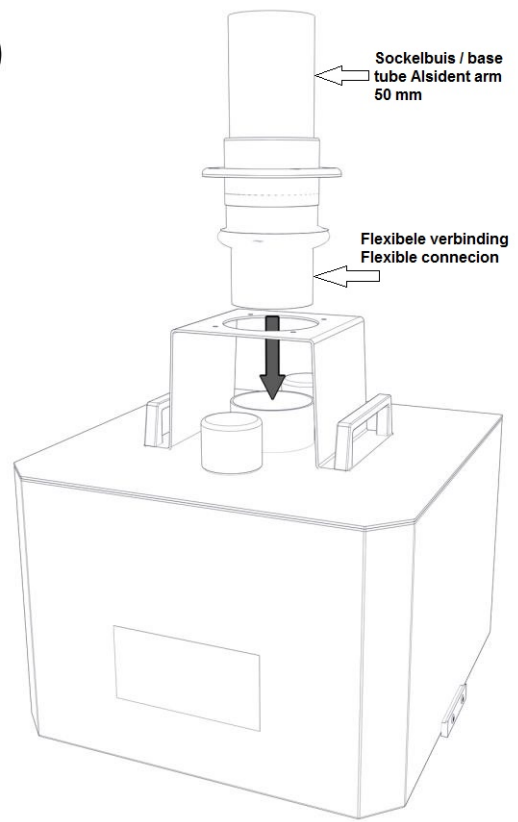

Montageinstructie – Installation manual Console ULT 200.1-S75

Artikelnummer: 67ABULT200.1-S75

1	ULT 200.1-S75 Console	ULT 200.1-S75 Console
2	Flexibele verbinding	Flexible connection
3	Imbusleutel 3mm	Allen key 3mm
4	Imbusleutel 2,5mm	Allen key 2,5mm
5	Steeksleutel 6-7	Wrench SW 6-7
6	M4x14 bouten	M4x14 countersunk screw
7	4,3 - Ringen	4,3 Washer
8	M4 zelfborgende zeskantmoeren	M4 Hex nut, self-locking

De in deze handleiding getoonde Alsident sokkelbuis behoort niet tot de levering van de U-console maar is onderdeel van een Alsident afzuigarm.

The Alsident base tube as shown in this manual is not supplied with the U-bracket but is a part of an Alsident extraction arm.

7

8

9

10

De sokkelbuis van de arm is nu geplaatst op de UT unit met behulp van de console. Plaats vervolgens het overige armdeel op de rechtop staande sokkelbuis volgens de instructie bij de Alsident arm.

The base tube off the arm is now placed on the UT unit using the console. Now place the remaining arm part on the upright base tube according to the Alsident instructions.

Plaatsing van het Alsident aanzuig-hulpstuk volgens de Alsident instructies.
Placement of the Alsident suction device according to the Alsident instructions.