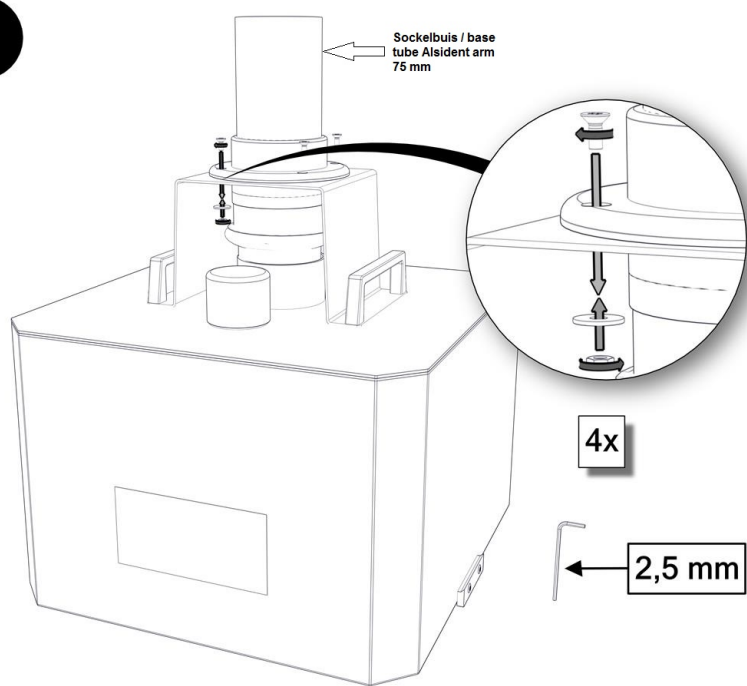

Montageinstructie – Installation manual Console ULT 200.1-S75

Artikelnummer: 67ABULT200.1-S75

1	ULT 200.1-S75 Console	ULT 200.1-S75 Console
2	Flexibele verbinding	Flexible connection
3	Imbusleutel 3mm	Allen key 3mm
4	Imbusleutel 2,5mm	Allen key 2,5mm
5	Steeksleutel 6-7	Wrench SW 6-7
6	M4x14 bouten	M4x14 countersunk screw
7	4,3 - Ringen	4,3 Washer
8	M4 zelfborgende zeskantmoeren	M4 Hex nut, self-locking

De in deze handleiding getoonde Alsident sokkelbuis behoort niet tot de levering van de U-console maar is onderdeel van een Alsident afzuigarm.

The Alsident base tube as shown in this manual is not supplied with the U-bracket but is a part of an Alsident extraction arm.

7

8

9

10

De sokkelbuis van de arm is nu geplaatst op de UT unit met behulp van de console. Plaats vervolgens het overige armdeel op de rechtop staande sokkelbuis volgens de instructie bij de Alsident arm.

The base tube off the arm is now placed on the UT unit using the console. Now place the remaining arm part on the upright base tube according to the Alsident instructions.

Plaatsing van het Alsident aanzuig-hulpstuk volgens de Alsident instructies.
Placement of the Alsident suction device according to the Alsident instructions.