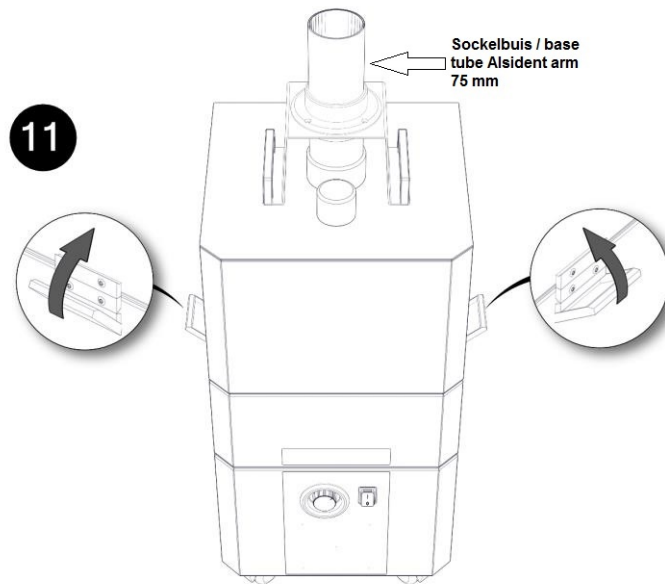

7

8

9

10

De sokkelbuis van de arm is nu geplaatst op de UT unit met behulp van de console. Plaats vervolgens het overige armdeel op de rechtop staande sokkelbuis volgens de instructie bij de Alsident arm.

The base tube off the arm is now placed on the UT unit using the console. Now place the remaining arm part on the upright base tube according to the Alsident instructions.

Plaatsing van het Alsident aanzuig-hulpstuk volgens de Alsident instructies.
Placement of the Alsident suction device according to the Alsident instructions.