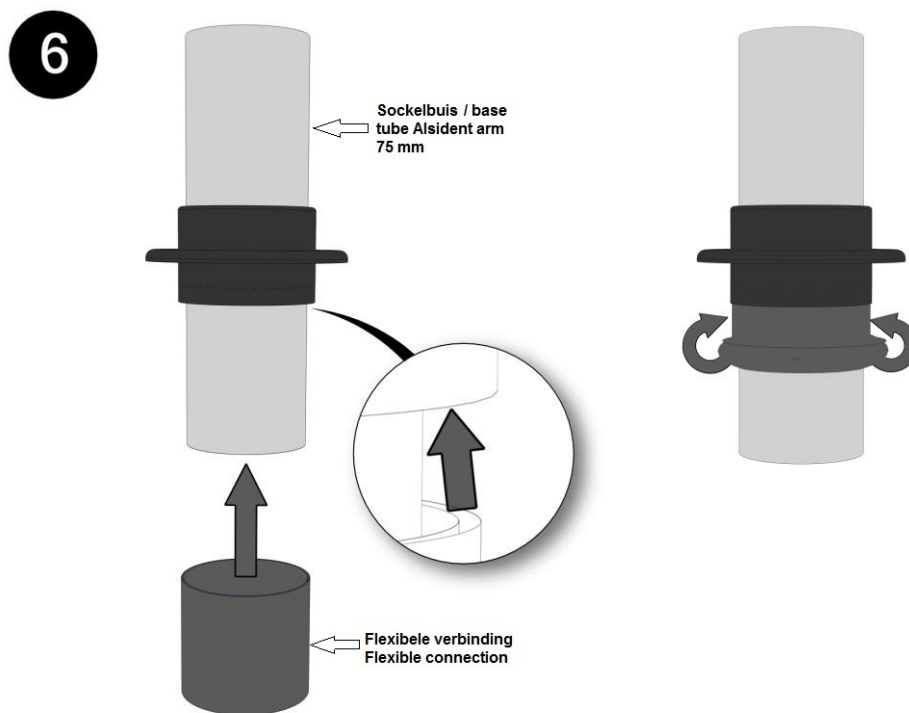

Montageinstructie – Installation manual Console ULT 200.1-S75

Artikelnummer: 67ABULT200.1-S75

1	ULT 200.1-S75 Console	ULT 200.1-S75 Console
2	Flexibele verbinding	Flexible connection
3	Imbusleutel 3mm	Allen key 3mm
4	Imbusleutel 2,5mm	Allen key 2,5mm
5	Steeksleutel 6-7	Wrench SW 6-7
6	M4x14 bouten	M4x14 countersunk screw
7	4,3 - Ringen	4,3 Washer
8	M4 zelfborgende zeskantmoeren	M4 Hex nut, self-locking

De in deze handleiding getoonde Alsident sokkelbuis behoort niet tot de levering van de U-console maar is onderdeel van een Alsident afzuigarm.

The Alsident base tube as shown in this manual is not supplied with the U-bracket but is a part of an Alsident extraction arm.

7

8

9

10

De sokkelbuis van de arm is nu geplaatst op de UT unit met behulp van de console. Plaats vervolgens het overige armdeel op de rechtop staande sokkelbuis volgens de instructie bij de Alsident arm.

The base tube off the arm is now placed on the UT unit using the console. Now place the remaining arm part on the upright base tube according to the Alsident instructions.

Plaatsing van het Alsident aanzuig-hulpstuk volgens de Alsident instructies.
Placement of the Alsident suction device according to the Alsident instructions.