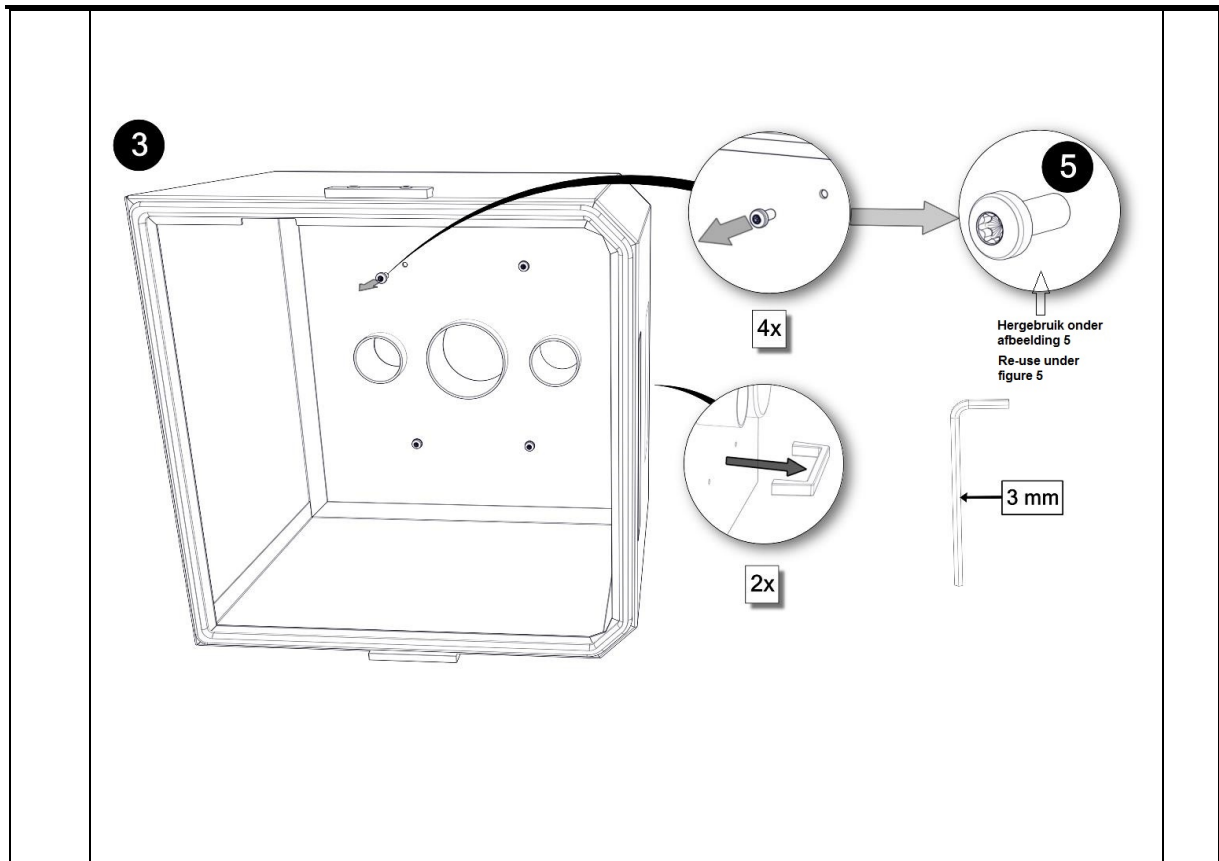

Montageinstructie – Installation manual Console ULT 200.1-S75

Artikelnummer: 67ABULT200.1-S75

1	ULT 200.1-S75 Console	ULT 200.1-S75 Console
2	Flexibele verbinding	Flexible connection
3	Imbusleutel 3mm	Allen key 3mm
4	Imbusleutel 2,5mm	Allen key 2,5mm
5	Steeksleutel 6-7	Wrench SW 6-7
6	M4x14 bouten	M4x14 countersunk screw
7	4,3 - Ringen	4,3 Washer
8	M4 zelfborgende zeskantmoeren	M4 Hex nut, self-locking

De in deze handleiding getoonde Alsident sokkelbuis behoort niet tot de levering van de U-console maar is onderdeel van een Alsident afzuigarm.

The Alsident base tube as shown in this manual is not supplied with the U-bracket but is a part of an Alsident extraction arm.

7

8

9

10

De sokkelbuis van de arm is nu geplaatst op de UT unit met behulp van de console. Plaats vervolgens het overige armdeel op de rechtop staande sokkelbuis volgens de instructie bij de Alsident arm.

The base tube off the arm is now placed on the UT unit using the console. Now place the remaining arm part on the upright base tube according to the Alsident instructions.

Plaatsing van het Alsident aanzuig-hulpstuk volgens de Alsident instructies.
Placement of the Alsident suction device according to the Alsident instructions.