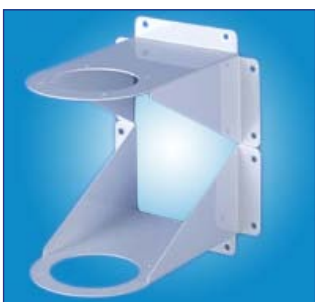

Omschrijving	Code	Prijs €
Wandconsole voor tafelmodellen systeem 100		
Voor montage van tafelmodel afzuigarmen staande in een console		
2-delig, wit (incl. verloopring 4-125100)	2-10035	214,00
2-delig, zwart (incl. verloopring 4-125100 - 6)	2-10035-050	214,00
2-delig, roestvaststaal (incl. verloopring 4-125100)	2-10035-22	534,00