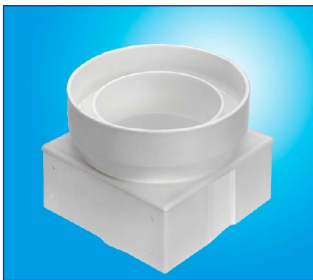

Omschrijving	Code	Prijs €
Bovenaansluiting Alsident plafondzuilen systeem 50/63/75		
Bij deze aansluiting dient de standaard zijdelingse aansluiting van de zuil afgedicht te worden. Bij systeem 50/63/75 gaat dat met plug 4-20		
Bovenaansluiting plafondzuil wit	4-195-100-5	42,00
Bovenaansluiting plafondzuil ESD	4-195-100-6	48,00