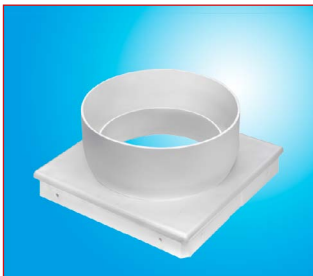

Omschrijving	Code	Prijs €
Bovenaansluiting Alsident plafondzuilen systeem 100		
Bij deze aansluiting dient de standaard zijdelingse aansluiting van de zuil afgedicht te worden. Bij systeem 100 met plug 4-100-20.		
Bovenaansluiting plafondzuil wit	4-203-100-5	57,00
Bovenaansluiting plafondzuil	4-203-100-6	63,00