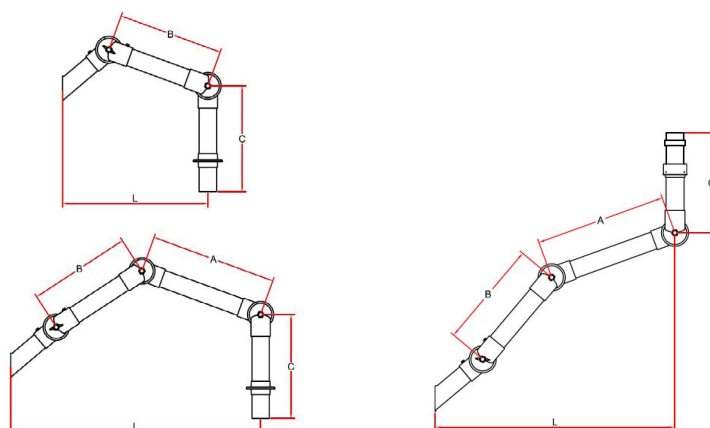

Kleurcode :

1) : Voorzien van 1 gasveer
2) : Voorzien van 2 gasveren
- 4 : Aluminium buis en rode scharnieren
- 5 : Aluminium buis en witte scharnieren
- 6 : PP-buis zwart en zwarte scharnieren, antistatisch
- 7-5 : PP-buis wit en witte scharnieren, chemisch bestendig

C = Sokkelbuis met vast half scharnier

A = A-buis met beiderzijds een vast half scharnier

B = B-buis met enerzijds een vast half scharnier.

De B buis eindigt altijd met een afneembaar heel scharnier met een afsluitklepje. In dit afneembare scharnier komt het afneembare aanzuig-hulpstuk zoals in de tekeningen de afgeschuinde zuigtule.

In de artikelcode van een afzuigarm zoals bijvoorbeeld het type 75-9065-3-4 is de A-buis 90 cm en de B-buis 65 cm. De C-maat is afhankelijk van de uitvoering en diameter. Raadpleeg hiervoor de technische fabrieksdocumentatie.