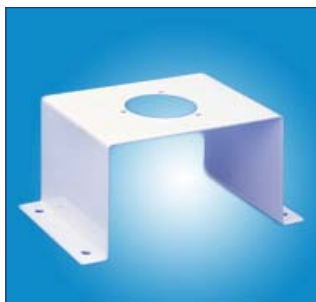

Omschrijving	Code	Prijs €
Steun U-vorm		
Systeem 50, wit met extra flens 50 mm rood	30-50-5-4	120,00
Systeem 50, zwart met extra flens 50 mm wit	30-50-5-5	120,00
Systeem 75, wit met extra flens 75 mm rood	30-75-5-4	132,00
Systeem 75, wit met extra flens 75 mm rood	30-75-5-5	132,00
Systeem 100, wit	30-100-5	116,00